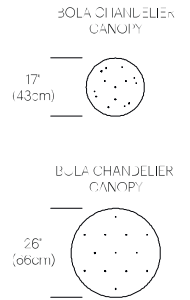

BOLA SPHERE TABLE 8 CHROME	10467	•			
	BOLA SPHERE TABLE 8 BRASS	10468	•			
	BOLA SPHERE TABLE 8 ROSE GOLD	10469	•	LED Warm Dim Bulb 9.5W 2200- 2700K 800L	DIMMABLE*	408,00
	BOLA SPHERE TABLE 8 GUNMETAL	10555	•	240V 50/60Hz		
	BOLA SPHERE TABLE 8 MATTE BLACK	10712	•			

	BOLA SPHERE TABLE 10 CHROME	10470	•			
	BOLA SPHERE TABLE 10 BRASS	10471	•			
	BOLA SPHERE TABLE 10 ROSE GOLD	10472	•	LED Warm Dim Bulb 9.5W 2200- 2700K 800L	DIMMABLE*	540,00
	BOLA SPHERE TABLE 10 GUNMETAL	10556	•	240V 50/60Hz		
	BOLA SPHERE TABLE 10 MATTE BLACK	10713	•			

	BOLA SPHERE TABLE 12 CHROME	10473	•			
	BOLA SPHERE TABLE 12 BRASS	10474	•			
	BOLA SPHERE TABLE 12 ROSE GOLD	10475	•	LED Warm Dim Bulb 9.5W 2200- 2700K 800L	DIMMABLE*	780,00
	BOLA SPHERE TABLE 12 GUNMETAL	10557	•	240V 50/60Hz		
	BOLA SPHERE TABLE 12 MATTE BLACK	10714	•			

	BOLA LANTERN BLACK/GUNMETAL	10721				
	BOLA LANTERN BLACK/MATTE BLACK	10718				
	BOLA LANTERN BLACK/BRASS	10719		LED HIGH-OUTPUT CHIP ON BOARD 3.2W 2700-1800K DTW	4-STAGE STEP DIMMING FULL RANGE DIMMING 10-300hr BATTERY LIFE PORTABLE AND RECHARGEABLE	570,00
	BOLA LANTERN TAN/MATTE BLACK	Special Order Only		280L		
	BOLA LANTERN TAN/BRASS	10722		240V 50/60Hz		
	BOLA LANTERN TAN/CHROME	10720